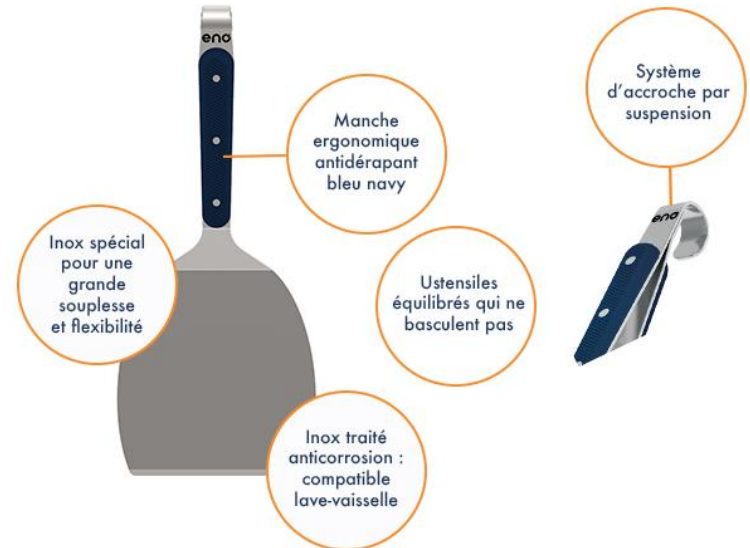

Spatule à
crêpes

Pour retourner
facilement les
crêpes

Pelle à
moules

Pour retourner les
coquillages
Pratique pour le
service

USTENSILES spatules pour cuisiner

DESCRIPTION PRODUITS

- Inox traité anticorrosion
- Compatible lave-vaisselle
- Manche en plastique antidérapant avec rivets inox
- Coloris bleu navy