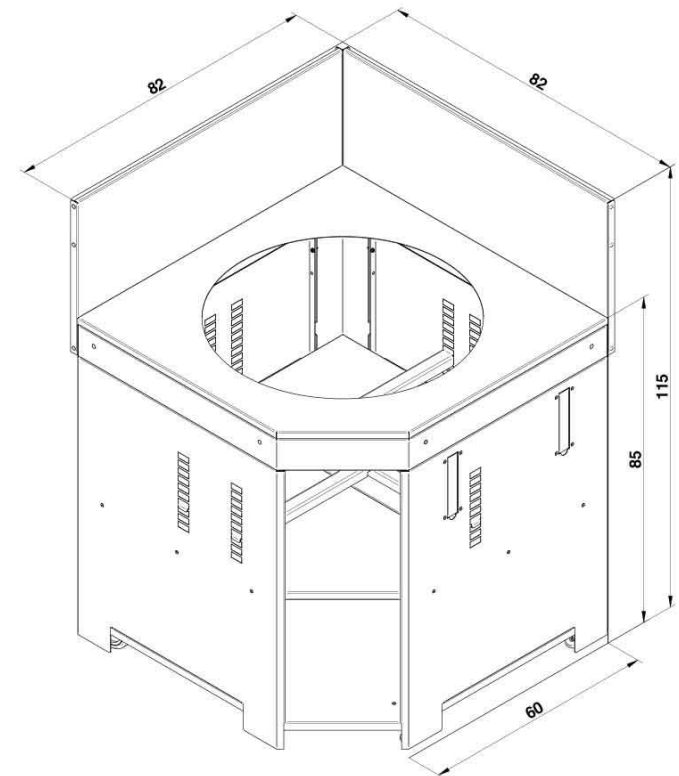

MODULO d'angle 80 pour Kamado M et L noir & inox

REF: PMod8509
EAN: 3224780044291

Dim : H85 x L80 x P80 cm
Crédence : 30 cm

1 - Plateau d'angle
avec encastrement pour Kamado
2 - 2 crédences
3 - 1 étagère

4 - 2 poignées escamotables
5 - 2 roues fixes
6 - 2 pieds réglables

DESCRIPTION PRODUIT

- Module d'angle cuisine extérieure avec encastrement pour Kamado
- Structure inox qualité marine et acier galvanisé
- 2 crédences noires
- 1 étagère noire
- 2 roues fixes côté gauche
- 2 pieds réglables côté droit
- 2 poignées escamotables côté droit
- Coloris noir et inox

DURABLE & RÉSISTANT

**Inox qualité marine &
acier galvanisé**

MODULO d'angle 80 pour Kamado M et L noir & inox

Code article	PMOD8509
Gencode	3224780044291
Nom article	Modulo Angle Kamado M & L Noir et inox
Description	Module d'angle avec système fixation Kamado toute marque taille M et L. À monter
Utilisation	Intérieur / Extérieur
Dim. Produit (H x L x P)	125 x 82 x 82 cm / 49,21" x 32,28" x 32,28"
Dim. emballage (H x L x P)	30 x 84 x 84 cm / 11,81" x 33,07" x 33,07"
Poids net	56,5 kg / 124,58 lbs
Poids Emballé	58,5 kg / 128,99 lbs
PCB	1
Nb colis/article	2
Nb pcs/pal	13
Origine	Origine France Garantie
Ecotaxe DEEE HT	
Taxe Ecomobilier HT	
Taux TVA	20%
Code douanier	94032080
Notice	

CORNER MODULO 80 for Kamado M or L black & stainless steel

REF: PMOD8509
EAN: 3224780044291

Dim : H85 x L80 x P80 cm
Credenza : 30 cm

structure
2 years
warranty

ORIGINAL
FRANCE
GARANTIE

- 1 - Corner tray for Kamado built-in
- 2 - 2 credenzas
- 3 - 1 shelf
- 4 - 2 retractable handles
- 5 - 2 fixed wheels
- 6 - 2 adjustable feet