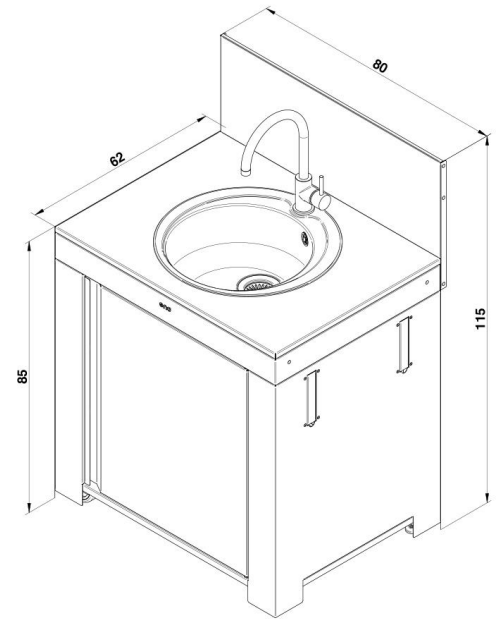

Dim : H115 x L80 x P62 cm

DESCRIPTION PRODUIT

- Module cuisine extérieure avec évier
- Évier inox, mitigeur, bonde, siphon inclus
- Structure inox qualité marine et acier galvanisé
- 1 porte noire
- 1 crédence noire
- 2 roues fixes – 2 pieds réglables
- 2 poignées escamotables
- Coloris noir et inox

LIVRÉ À MONTER

LES OPTIONS

- Housse pop-up
HCI080
*HMI080
- Crédence
latérale
MOD1285

LES + PRODUIT

PRATIQUE

Finis les A/R
dans la cuisine

PRÊT À
RACCORDER

Tuyau
arrosage

MODULABLE
À POSTERIORI

S'adapte à
tous les modules

DURABLE

Matériaux
résistants

MODULO Évier noir & inox

Code article	PMOD8503
Gencode	3224780042488
Nom article	Module Évier 80 cm Noir et Inox
Description	Meuble évier extérieur MODULO. À monter
Utilisation	Intérieur / Extérieur
Dim. Produit (H x L x P)	115 x 80 x 62 cm / 45,28" x 31,5" x 24,41"
Dim. emballage (H x L x P)	42 x 84 x 64 cm / 16,54" x 33,07" x 25,2"
Poids net	43 kg / 94,82 lbs
Poids Emballé	46 kg / 101,43 lbs
PCB	1
Nb colis/article	3
Nb pcs/pal	14
Châssis	Inox au titane et acier galvanisé
Protection	Recuit brillant et peinture polyester
Coloris	Inox Poli et noir
Détails	Crédence et porte noires, 2 roues fixes et 2 pieds réglables, 2 poignées escamotables
Garanties: plaque, brûleurs, autres pièces	
Origine	Origine France Garantie
Ecotaxe DEEE HT	
Taxe Ecomobilier HT	0,11
Taux TVA	20%
Code douanier	94032080
Notice	85574.pdf, 85584.pdf

Dim : H115 x L80 x P62 cm

PRODUCT DESCRIPTION

- Outdoor kitchen module with sink
- Stainless steel sink, mixer tap, drain and siphon included
- Marine-grade stainless steel and galvanised steel structure
- 1 black door
- 1 black credenza
- 2 adjustable feet - 2 fixed wheels
- 2 retractable handles
- Black and stainless color