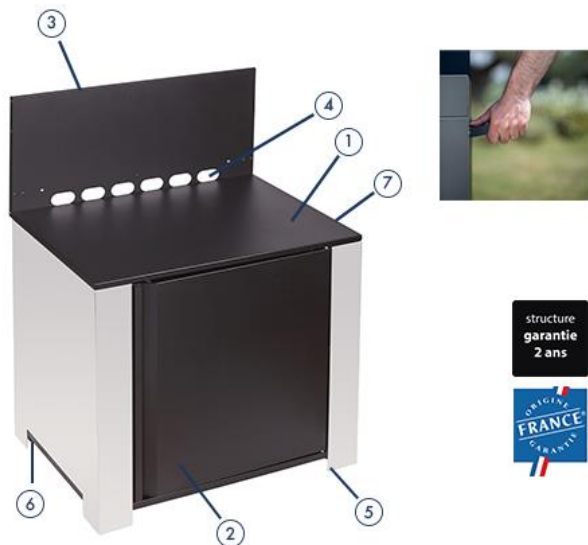

MODULO Plancha noir & inox

REF: PMOD8502
EAN: 3224780042471

Dim : H85 x L80 x P62 cm
Crédence : 38 cm

1 - Plateau
2 - 1 porte avec poignée intégrée
3 - Crédence
4 - Découpe tuyau gaz

5 - 2 roues fixes
6 - 2 pieds réglables
7 - 2 poignées escamotables

DESCRIPTION PRODUIT

- Module cuisine extérieure pour plancha à poser
- Structure inox qualité marine et acier galvanisé
- 1 porte noire avec découpe pour tuyau gaz
- 1 crédence noire
- 2 roues fixes – 2 pieds réglables
- 2 poignées escamotables
- Rangement bouteille gaz
- Coloris noir et inox

Plateau
surbaissé

LES + PRODUIT

INSTALLATION
FACILE

Réglage pieds
**Liaison des modules
par les crédences**

FONCTIONNEL

Rangement
bouteille gaz

MODULO Plancha noir & inox

Code article	PMOD8502
Gencode	3224780042471
Nom article	Module Plancha 80 cm Noir et Inox
Description	Module pour plancha Inox - Plateau galva noir - Porte noire - Crédence - À monter
Utilisation	Intérieur / Extérieur
Dim. Produit (H x L x P)	115 x 80 x 62 cm / 45,28" x 31,5" x 24,41"
Dim. emballage (H x L x P)	30 x 84 x 64 cm / 11,81" x 33,07" x 25,2"
Poids net	37 kg / 81,59 lbs
Poids Emballé	40 kg / 88,2 lbs
PCB	1
Nb colis/article	2
Nb pces/pal	14
Châssis	Inox au titane et acier galvanisé
Protection	Recuit brillant et peinture polyester
Coloris	Inox Poli et noir
Détails	Crédence et porte noires, 2 roues fixes et 2 pieds réglables, 2 poignées escamotables
Garanties: plaque, brûleurs, autres pieces	
Origine	Origine France Garantie
Ecotaxe DEEE HT	
Taxe Ecomobilier HT	0,11
Taux TVA	20%
Code douanier	94032080
Notice	85574.pdf

PRODUCT DESCRIPTION

- Outdoor kitchen module for griddle
- Marine-grade stainless steel and galvanised steel structure
- 1 black door
- 1 black credenza
- 2 adjustable feet - 2 fixed wheels
- 2 retractable handles
- Botte gas rack
- Black and stainless color