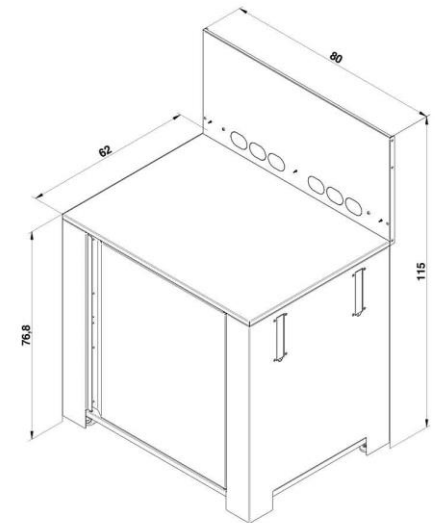

LIVRÉ À MONTER

LES OPTIONS

- Housse pop-up HCl080
- Crédence latérale MOD1285
- Kit 2 Tiroirs MOD3185

	Plancha gaz	Plancha électrique
Tiroir MOD1710	1 maxi	3 maxi
Étagère MOD1610		2 maxi

HAUTEUR
IDÉALE
PLANCHA

Plateau
surbaissé

LES + PRODUIT

INSTALLATION
FACILE

Réglage pieds
**Liaison des modules
par les crédences**

FONCTIONNEL

Rangement
bouteille gaz

MODULO Plancha noir & inox

Code article	PMOD8502
Gencode	3224780042471
Nom article	Module Plancha 80 cm Noir et Inox
Description	Module pour plancha Inox - Plateau galva noir - Porte noire - Crédence - À monter
Utilisation	Intérieur / Extérieur
Dim. Produit (H x L x P)	115 x 80 x 62 cm / 45,28" x 31,5" x 24,41"
Dim. emballage (H x L x P)	30 x 84 x 64 cm / 11,81" x 33,07" x 25,2"
Poids net	37 kg / 81,59 lbs
Poids Emballé	40 kg / 88,2 lbs
PCB	1
Nb colis/article	2
Nb pces/pal	14
Châssis	Inox au titane et acier galvanisé
Protection	Recuit brillant et peinture polyester
Coloris	Inox Poli et noir
Détails	Crédence et porte noires, 2 roues fixes et 2 pieds réglables, 2 poignées escamotables
Garanties: plaque, brûleurs, autres pieces	
Origine	Origine France Garantie
Ecotaxe DEEE HT	
Taxe Ecomobilier HT	0,11
Taux TVA	20%
Code douanier	94032080
Notice	85574.pdf

PLANCHA MODULO black & stainless

REF: PMOD8502
EAN: 3224780042471

Dim : H85 x L80 x P62 cm
Credenza : 38 cm

- 1 - Worktop
- 2 - 1 door with integrated handle
- 3 - Credenza
- 4 - Gas pipe cutting

- 5 - 2 fixed wheels
- 6 - 2 adjustable feet
- 7 - 2 retractable handles