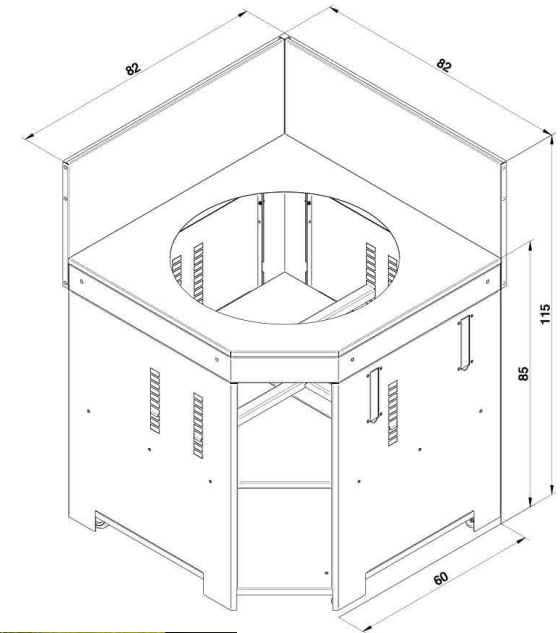

### DESCRIPTION PRODUIT

- Module d'angle cuisine extérieure avec encastrement pour Kamado
- Structure acier galvanisé
- 2 crédences noires
- 1 étagère noire
- 2 roues fixes côté gauche
- 2 pieds réglables côté droit
- 2 poignées escamotables côté droit
- Coloris gris cargo et noir

### LES OPTIONS

- Housse pop-up HMIA060

REF: PMOD7009  
EAN: 3224780044277

Dim : H85 x L80 x P80 cm  
Crédence : 30 cm

LIVRÉ À MONTER

FONCTIONNEL

Encastrement  
pour Kamado

LES + PRODUIT

## MODULO d'angle 80 pour Kamado M et L gris cargo

Code article	PMOD7009
Gencode	3224780044277
Nom article	MODULO D'angle pour Kamado M et L Gris Cargo
Description	Module d'angle avec système fixation Kamado toute marque taille M et L. À monter
Utilisation	Intérieur / Extérieur
Dim. Produit (H x L x P)	125 x 82 x 82 cm / 49,21" x 32,28" x 32,28"
Dim. emballage (H x L x P)	30 x 84 x 84 cm / 11,81" x 33,07" x 33,07"
Poids net	56,5 kg / 124,58 lbs
Poids Emballé	58,5 kg / 128,99 lbs
PCB	1
Nb colis/article	2
Nb pces/pal	13
Origine	Origine France Garantie
Ecotaxe DEEE HT	
Taxe Ecomobilier HT	
Taux TVA	20%
Code douanier	94032080
Notice	