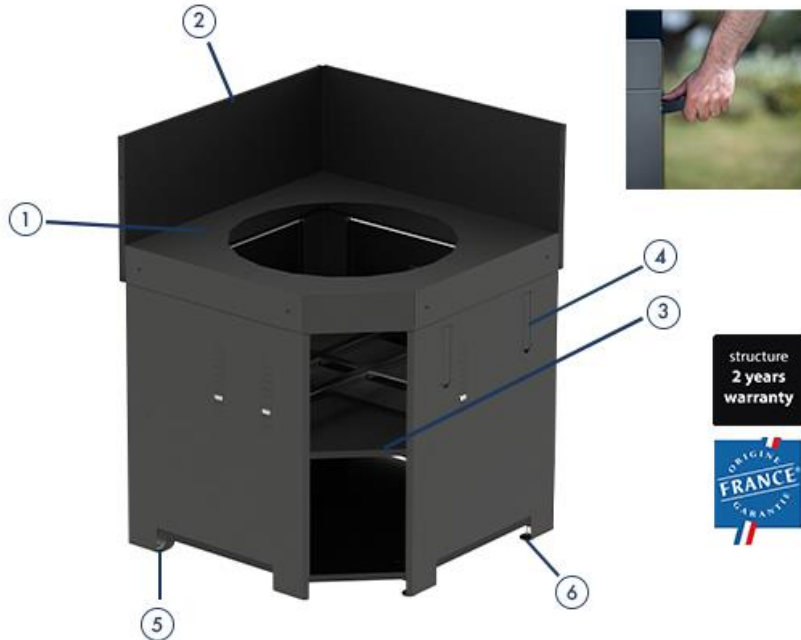

### DESCRIPTION PRODUIT

- Module d'angle cuisine extérieure avec encastrement pour Kamado
- Structure acier galvanisé
- 2 crédences noires
- 1 étagère noire
- 2 roues fixes côté gauche
- 2 pieds réglables côté droit
- 2 poignées escamotables côté droit
- Coloris gris cargo et noir

## MODULO d'angle 80 pour Kamado M et L gris cargo

Code article	PMOD7009
Gencode	3224780044277
Nom article	MODULO D'angle pour Kamado M et L Gris Cargo
Description	Module d'angle avec système fixation Kamado toute marque taille M et L. À monter
Utilisation	Intérieur / Extérieur
Dim. Produit (H x L x P)	125 x 82 x 82 cm / 49,21" x 32,28" x 32,28"
Dim. emballage (H x L x P)	30 x 84 x 84 cm / 11,81" x 33,07" x 33,07"
Poids net	56,5 kg / 124,58 lbs
Poids Emballé	58,5 kg / 128,99 lbs
PCB	1
Nb colis/article	2
Nb pces/pal	13
Origine	Origine France Garantie
Ecotaxe DEEE HT	
Taxe Ecomobilier HT	
Taux TVA	20%
Code douanier	94032080
Notice	

## CORNER MODULO 80 for Kamado M or L cargo grey

REF: PMOD7009  
EAN: 3224780044277

Dim : H85 x L80 x P80 cm  
Credenza : 30 cm

1 - Corner tray for Kamado built-in  
2 - 2 credenzas  
3 - 1 shelf

5 - 2 fixed wheels  
6 - 2 adjustable feet  
7 - 2 retractable handles

### PRODUCT DESCRIPTION

- Outdoor kitchen module to create a corner for Kamado
- Galvanised steel structure
- 2 black credenza
- 1 black shelf
- 2 fixed wheels on left side
- 2 adjustable feet, right-hand side
- 2 retractable handles on right-hand side
- Cargo grey & black color