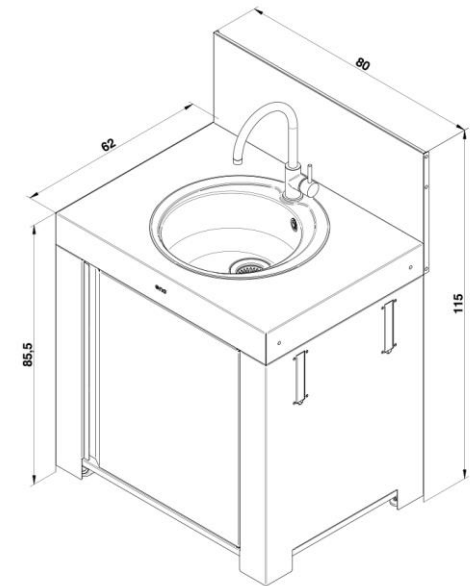

- 1 - Plateau
- 2 - 1 porte avec poignée intégrée
- 3 - Crédence
- 4 - Évier, robinet, bonde, siphon

- 5 - 2 roues fixes
- 6 - 2 pieds réglables
- 7 - 2 poignées escamotables

## MODULO Évier gris cargo & noir

Gencode	3224780040910
Nom article	Module Évier 80 cm Gris Cargo
Description	évier d'extérieur gris cargo Modulo
Utilisation	Intérieur / Extérieur
Dim. Produit (H x L x P)	115 x 80 x 62 cm / 45,28" x 31,5" x 24,41"
Dim. emballage (H x L x P)	42 x 84 x 67 cm / 16,54" x 33,07" x 26,38"
Poids net	43 kg / 94,82 lbs
Poids Emballé	46 kg / 101,43 lbs
PCB	1
Nb colis/article	3
Nb pcs/pal	14
Châssis	Acier galvanisé
Protection	Peinture polyester
Coloris	Gris cargo et noir
Détails	Crédence et porte noires, 2 roues fixes et 2 pieds réglables, 2 poignées escamotables
Garanties: plaque, brûleurs, autres pieces	
Origine	Origine France Garantie
Ecotaxe DEEE HT	
Taxe Ecomobilier HT	0,11
Taux TVA	20%
Code douanier	94032080
Notice	85574.pdf, 85584.pdf