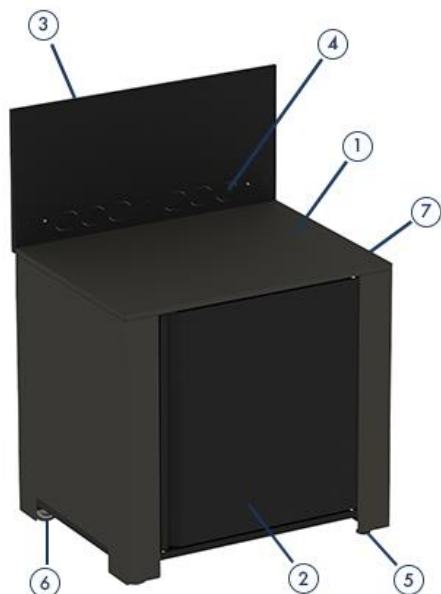

MODULO Plancha gris cargo

REF: PMOD7002
EAN: 3224780040903

Dim : H85 x L80 x P62 cm
Crédence : 38 cm

1 - Plateau
2 - 1 porte avec poignée intégrée
3 - Crédence
4 - Découpe tuyau gaz

5 - 2 pieds réglables
6 - 2 roues fixes
7 - 2 poignées escamotables

DESCRIPTION PRODUIT

- Module cuisine extérieure pour plancha à poser
- Structure acier galvanisé
- 1 crédence noire avec découpe pour tuyau gaz
- 1 porte noire
- 2 roues fixes – 2 pieds réglables
- 2 poignées escamotables
- Rangement bouteille gaz
- Coloris gris cargo et noir

Plateau
surbaissé

LES + PRODUIT

INSTALLATION
FACILE

Réglage pieds
**Liaison des modules
par les crédences**

FONCTIONNEL

Rangement
bouteille gaz

MODULO Plancha gris cargo

Code article	PMOD7002
Gencode	3224780040903
Nom article	Module Plancha 80 cm Gris Cargo
Description	Meuble plancha fermé Modulo
Utilisation	Intérieur / Extérieur
Dim. Produit (H x L x P)	115 x 80 x 62 cm / 45,28" x 31,5" x 24,41"
Dim. emballage (H x L x P)	30 x 84 x 67 cm / 11,81" x 33,07" x 26,38"
Poids net	37 kg / 81,59 lbs
Poids Emballé	40 kg / 88,2 lbs
PCB	1
Nb colis/article	2
Nb pcs/pal	14
Châssis	Acier galvanisé
Protection	Peinture polyester
Coloris	Gris cargo et noir
Détails	Crédence et porte noires, 2 roues fixes et 2 pieds réglables, 2 poignées escamotables
Garanties: plaque, brûleurs, autres pieces	
Origine	Origine France Garantie
Ecotaxe DEEE HT	
Taxe Ecomobilier HT	0,11
Taux TVA	20%
Code douanier	94032080
Notice	85574.pdf

- Kitchen module for griddle
- Galvanised steel structure
- 1 black door
- 1 black credenza
- 2 adjustable feet - 2 fixed wheels
- 2 retractable handles
- Botte gas rack
- Cargo grey and black color

OPTIONS