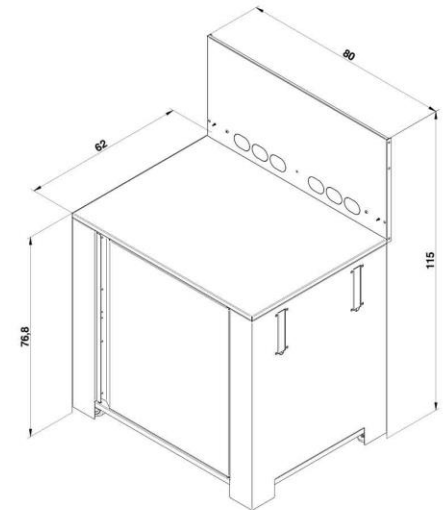

MODULO Plancha gris cargo

REF: PMOD7002
EAN: 3224780040903

Dim : H85 x L80 x P62 cm
Crédence : 38 cm

1 - Plateau
2 - 1 porte avec poignée intégrée
3 - Crédence
4 - Découpe tuyau gaz

5 - 2 pieds réglables
6 - 2 roues fixes
7 - 2 poignées escamotables

DESCRIPTION PRODUIT

- Module cuisine extérieure pour plancha à poser
- Structure acier galvanisé
- 1 crédence noire avec découpe pour tuyau gaz
- 1 porte noire
- 2 roues fixes – 2 pieds réglables
- 2 poignées escamotables
- Rangement bouteille gaz
- Coloris gris cargo et noir

LIVRÉ À MONTER

LES OPTIONS

- Housse pop-up HCI080 *HMI080
- Crédence latérale MOD1285
- Kit 2 Tiroirs MOD3185

	Plancha gaz	Plancha électrique
Tiroir MOD1710	1 maxi	3 maxi
Étagère MOD1610		2 maxi

HAUTEUR
IDÉALE
PLANCHA

Plateau
surbaissé

LES + PRODUIT

INSTALLATION
FACILE

Réglage pieds
**Liaison des modules
par les crédences**

FONCTIONNEL

Rangement
bouteille gaz

MODULO Plancha gris cargo

Code article	PMOD7002
Gencode	3224780040903
Nom article	Module Plancha 80 cm Gris Cargo
Description	Meuble plancha fermé Modulo
Utilisation	Intérieur / Extérieur
Dim. Produit (H x L x P)	115 x 80 x 62 cm / 45,28" x 31,5" x 24,41"
Dim. emballage (H x L x P)	30 x 84 x 67 cm / 11,81" x 33,07" x 26,38"
Poids net	37 kg / 81,59 lbs
Poids Emballé	40 kg / 88,2 lbs
PCB	1
Nb colis/article	2
Nb pcs/pal	14
Châssis	Acier galvanisé
Protection	Peinture polyester
Coloris	Gris cargo et noir
Détails	Crédence et porte noires, 2 roues fixes et 2 pieds réglables, 2 poignées escamotables
Garanties: plaque, brûleurs, autres pieces	
Origine	Origine France Garantie
Ecotaxe DEEE HT	
Taxe Ecomobilier HT	0,11
Taux TVA	20%
Code douanier	94032080
Notice	85574.pdf