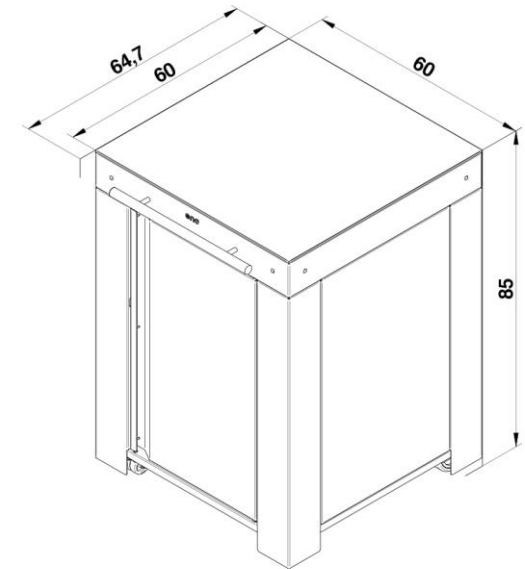

Matériaux
résistants

6 - 13 kg

DESSERTTE FELIX gris cargo

Code article	▼ PMAP06070 ▼
Gencode	3224780040125
Nom article	Desserte FÉLIX 60 cm Gris Cargo
Description	Desserte 1 porte sur roulettes
Utilisation	Intérieur / Extérieur
Dim. Produit (H x L x P)	85 x 60 x 60 cm / 33,46" x 23,62" x 23,62"
Dim. emballage (H x L x P)	35 x 64 x 70 cm / 13,78" x 25,2" x 27,56"
Poids net	34 kg / 74,97 lbs
Poids Emballé	36 kg / 79,38 lbs
PCB	1
Nb colis/article	2
Nb pces/pal	8
Châssis	Acier galvanisé
Protection	Peinture polyester
Coloris	Gris cargo et noir
Détails	Porte noire, 2 roues fixes et 2 roues pivotantes, étagère
Origine	Origine France Garantie
Ecotaxe DEEE HT	
Taxe Ecomobilier HT	0,11
Taux TVA	20%
Code douanier	94032080
Notice	85562.pdf, 85561.pdf

- 1 - Tabletop
- 2 - Door
- 3 - Kitchen towel holder bar
- 4 - 2 wheels
- 5 - 2 swivel wheels

structure
2 years
warranty

FELIX cargo grey side-table

REF: PMAP06070
EAN: 3224780040125

Dim : H85 x L60 x P60 cm

PRODUCT DESCRIPTION

- Side-table for plancha 40 to 60
- Powder-coated galvanized steel
- 4 wheels 2 of which are directional with brakes
- 1 black door
- 1 shelf
- 1 tea towel or ustensil rail
- Cargo grey or black color

# article	▼ PMAP06070 ▼
Gencod	3224780040125
Article name	FELIX Side-Table 60 cm Cargo Grey
Description	1 door trolley on wheels
Usage	Indoor / Outdoor
Product dim.(H x L x P)	85 x 60 x 60 cm / 33,46" x 23,62" x 23,62"
Packaging dim. (H x L x P)	35 x 64 x 70 cm / 13,78" x 25,2" x 27,56"
Net weight	34 kg / 74,97 lbs
Gross weight	36 kg / 79,38 lbs
Per outer	1
Nb box/SKU	2
Nb SKU/pal	8
Frame	Galvanized steel
Coating	Polyester coating
Colour	Cargo grey and black
Details	Black door, 2 fixed wheels and 2 swivel wheels, shelf
Waranty	
Manufacturing origin	Origine France Garantie
User manual	94032080
Customs code	85562.pdf, 85561.pdf