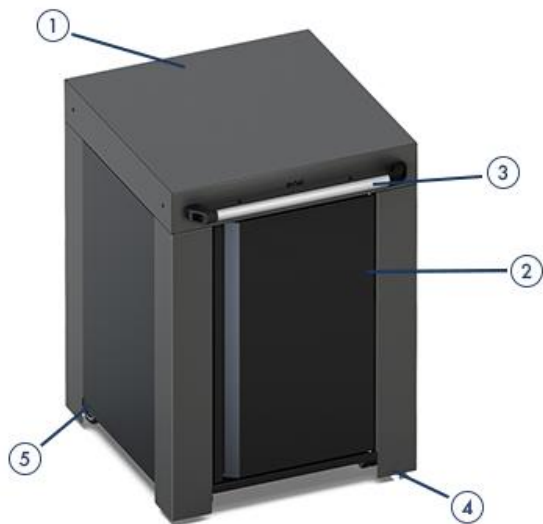

- 1 - Plateau
- 2 - Porte
- 3 - Barre accroche torchons
- 4 - 2 roues
- 5 - 2 roues pivotantes

DESSERTTE FELIX gris cargo

REF: PMAP06070
EAN: 3224780040125

Dim : H85 x L60 x P60 cm

DESCRIPTION PRODUIT

- Desserte pour planchas 40 à 60
- Structure acier galvanisé thermolaqué
- 4 roues dont 2 directionnelles à frein
- 1 porte noire
- 1 étagère
- 1 barre accroche torchons ou ustensiles
- Coloris gris cargo et noir

LES OPTIONS

- Housse pop-up HCI065
- Crédence 60 cm MOD1910

LES + PRODUIT

MANIABLE

Idéal en bout de table

FONCTIONNEL

Barre
Accroche torchons

DURABLE

Matériaux
résistants

6 - 13 kg

DESSERTTE FELIX gris cargo

Code article	▼ PMAP06070 ▼
Gencode	3224780040125
Nom article	Desserte FÉLIX 60 cm Gris Cargo
Description	Desserte 1 porte sur roulettes
Utilisation	Intérieur / Extérieur
Dim. Produit (H x L x P)	85 x 60 x 60 cm / 33,46" x 23,62" x 23,62"
Dim. emballage (H x L x P)	35 x 64 x 70 cm / 13,78" x 25,2" x 27,56"
Poids net	34 kg / 74,97 lbs
Poids Emballé	36 kg / 79,38 lbs
PCB	1
Nb colis/article	2
Nb pces/pal	8
Châssis	Acier galvanisé
Protection	Peinture polyester
Coloris	Gris cargo et noir
Détails	Porte noire, 2 roues fixes et 2 roues pivotantes, étagère
Origine	Origine France Garantie
Ecotaxe DEEE HT	
Taxe Ecomobilier HT	0,11
Taux TVA	20%
Code douanier	94032080
Notice	85562.pdf, 85561.pdf

- 1 - Tabletop
- 2 - Door
- 3 - Kitchen towel holder bar
- 4 - 2 wheels
- 5 - 2 swivel wheels

structure
2 years
warranty

FELIX cargo grey side-table

REF: PMAP06070
EAN: 3224780040125

Dim : H85 x L60 x P60 cm