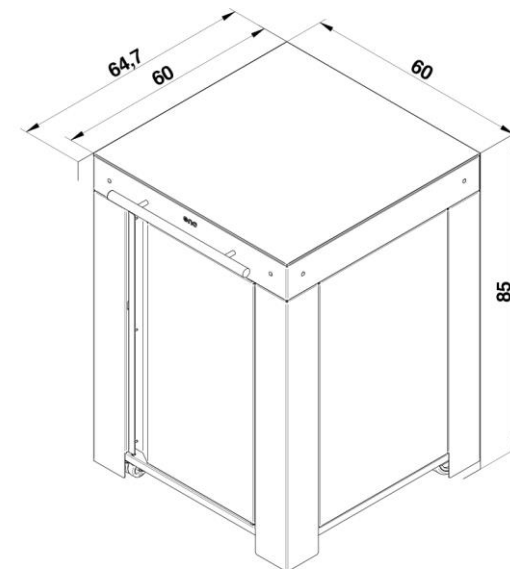

- 1 - Plateau
- 2 - Porte
- 3 - Barre accroche torchons
- 4 - 2 roues
- 5 - 2 roues pivotantes

DESSERTTE FELIX gris cargo

REF: PMAP06070
EAN: 3224780040125

Dim : H85 x L60 x P60 cm

DESCRIPTION PRODUIT

- Desserte pour planchas 40 à 60
- Structure acier galvanisé thermolaqué
- 4 roues dont 2 directionnelles à frein
- 1 porte noire
- 1 étagère
- 1 barre accroche torchons ou ustensiles
- Coloris gris cargo et noir

LES OPTIONS

- Housse pop-up HCI065
- Crédence 60 cm MOD1910

LES + PRODUIT

MANIABLE

Idéal en bout de table

FONCTIONNEL

Barre
Accroche torchons

DURABLE

Matériaux
résistants

6 - 13 kg

DESSERTTE FELIX gris cargo

Code article	▼ PMAP06070 ▼
Gencode	3224780040125
Nom article	Desserte FÉLIX 60 cm Gris Cargo
Description	Desserte 1 porte sur roulettes
Utilisation	Intérieur / Extérieur
Dim. Produit (H x L x P)	85 x 60 x 60 cm / 33,46" x 23,62" x 23,62"
Dim. emballage (H x L x P)	35 x 64 x 70 cm / 13,78" x 25,2" x 27,56"
Poids net	34 kg / 74,97 lbs
Poids Emballé	36 kg / 79,38 lbs
PCB	1
Nb colis/article	2
Nb pces/pal	8
Châssis	Acier galvanisé
Protection	Peinture polyester
Coloris	Gris cargo et noir
Détails	Porte noire, 2 roues fixes et 2 roues pivotantes, étagère
Origine	Origine France Garantie
Ecotaxe DEEE HT	
Taxe Ecomobilier HT	0,11
Taux TVA	20%
Code douanier	94032080
Notice	85562.pdf, 85561.pdf

- 1 - Tabletop
- 2 - Door
- 3 - Kitchen towel holder bar
- 4 - 2 wheels
- 5 - 2 swivel wheels

structure
2 years
warranty

FELIX cargo grey side-table

REF: PMAP06070
EAN: 3224780040125

Dim : H85 x L60 x P60 cm