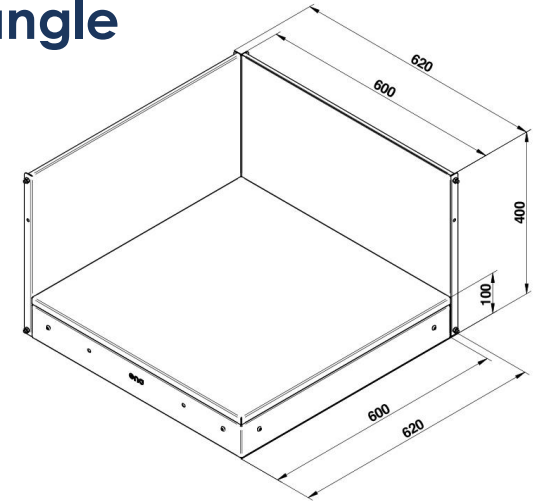

MODULO Plateau d'angle gris cargo & noir

REF: MOD1570
EAN: 3224780039402

Dim : H10x L60 x P60 cm
Crédence : 30 cm

DESCRIPTION PRODUIT

- Structure en acier galvanisé
- 2 crédences noires
- Coloris gris cargo et noir

LES OPTIONS

- Housse Pop up
HMIA060

LES + PRODUIT

FONCTIONNEL

Permet de faire
un angle

INSTALLATION FACILE

**Se fixe
par les crédences**

DURABLE

**Matériaux
résistants**

MODULO Plateau d'angle gris cargo & noir

Code article	MOD1570
Gencode	3224780039402
Nom article	Plateau d'Angle - Module Gris Cargo
Description	Plateau d'angle pour Modulo Gris cargo - Crédence
Utilisation	Intérieur / Extérieur
Dim. Produit (H x L x P)	40 x 60 x 60 cm / 15,75" x 23,62" x 23,62"
Dim. emballage (H x L x P)	20 x 84 x 65 cm / 7,87" x 33,07" x 25,59"
Poids net	12 kg / 26,46 lbs
Poids Emballé	13,5 kg / 29,77 lbs
PCB	1
Nb colis/article	1
Nb pces/pal	NA
Origine	Origine France Garantie
Taxe Ecomobilier HT	0,02
Taux TVA	20%
Code douanier	94032080
Notice	85557.pdf

CORNER TRAY cargo grey & black

REF: MOD1570
EAN: 3224780039402

Dim : H10x L60 x P60 cm
Credenza : 30 cm

PRODUCT DESCRIPTION

- Galvanised steel
- 2 backboards in black galvanized steel
- Cargo grey and black color