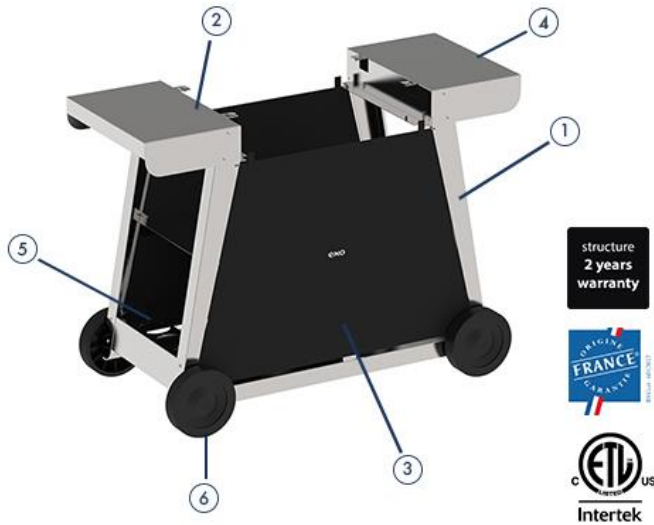

- 1 - Structure inox
- 2 - Encastrement Plancha Bergerac 2400 inox
- 3 - 2 rideaux noirs cache-bouteille
- 4 - 2 tablettes fixes
- 5 - Rangement 4 bouteilles
- 6 - 4 grosses roues tout terrain

COMBO PLANCHA® BERGERAC 2400 inox

REF: CIC60
EAN: 3224780037804

Dim : H100 x L121 x P57 cm
H39'' x L48'' x P 22''

DESCRIPTION PRODUIT

- Chariot inox
- 2 tablettes fixes
- 2 rideaux noirs cache-bouteille
- 1 étagère basse rangement bouteille gaz
- Range bouteilles
- 4 grosses roues

LES OPTIONS

- Plancha® Bergerac 2400
531432704801
- Capot de protection
CPB60
- Housse chariot
HC1135

LES + PRODUIT

FACILEMENT
DÉPLAÇABLE

4 roues tout
terrain

3 SAISONS

Acier finition
thermolaquée

PRATIQUE

Tablettes fixes

COMBO PLANCHA® BERGERAC 2400 inox

Code article	CIC60
Gencode	3224780037804
Nom article	CHARIOT CHAMBORD 60
Nb Personnes	
Surface cuisson	
Homologation	
Utilisation	exterieur
Dim. Produit (H x L x P)	100 x 121 x 57 cm / 39,37" x 47,64" x 22,44"
Dim. emballage (H x L x P)	17 x 107 x 62 cm / 6,69" x 42,13" x 24,41"
Poids net	20 kg / 44,1 lbs
Poids Emballé	22 kg / 48,51 lbs
PCB	1
Nb colis/article	1
Nb pces/pal	10
Châssis	
Protection	
Coloris	
Détails	
Garanties: plaque, brûleurs, autres pieces	
Origine	Origine France Garantie
Ecotaxe DEEE HT	
Taxe Ecomobilier HT	0,11
Taux TVA	20%
Code douanier	94032080
Notice	