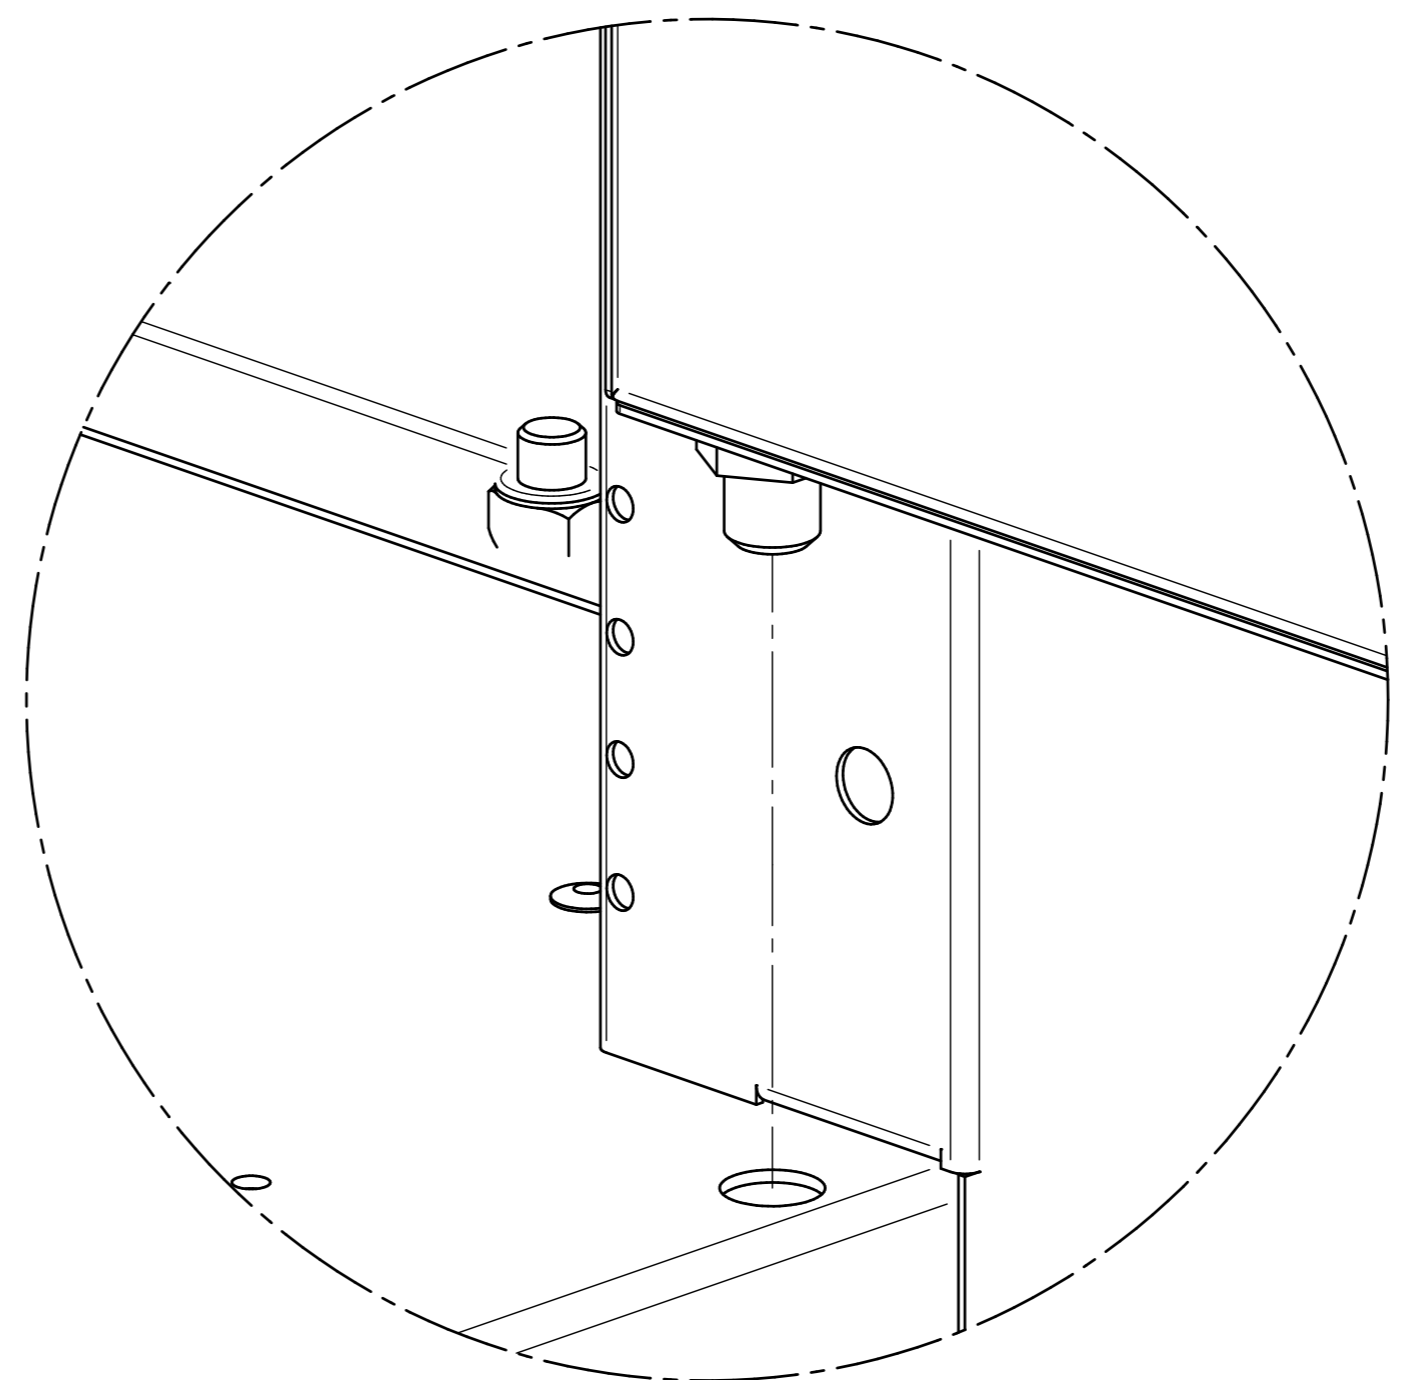

7

8

- T1
- 2 x2
- H x1