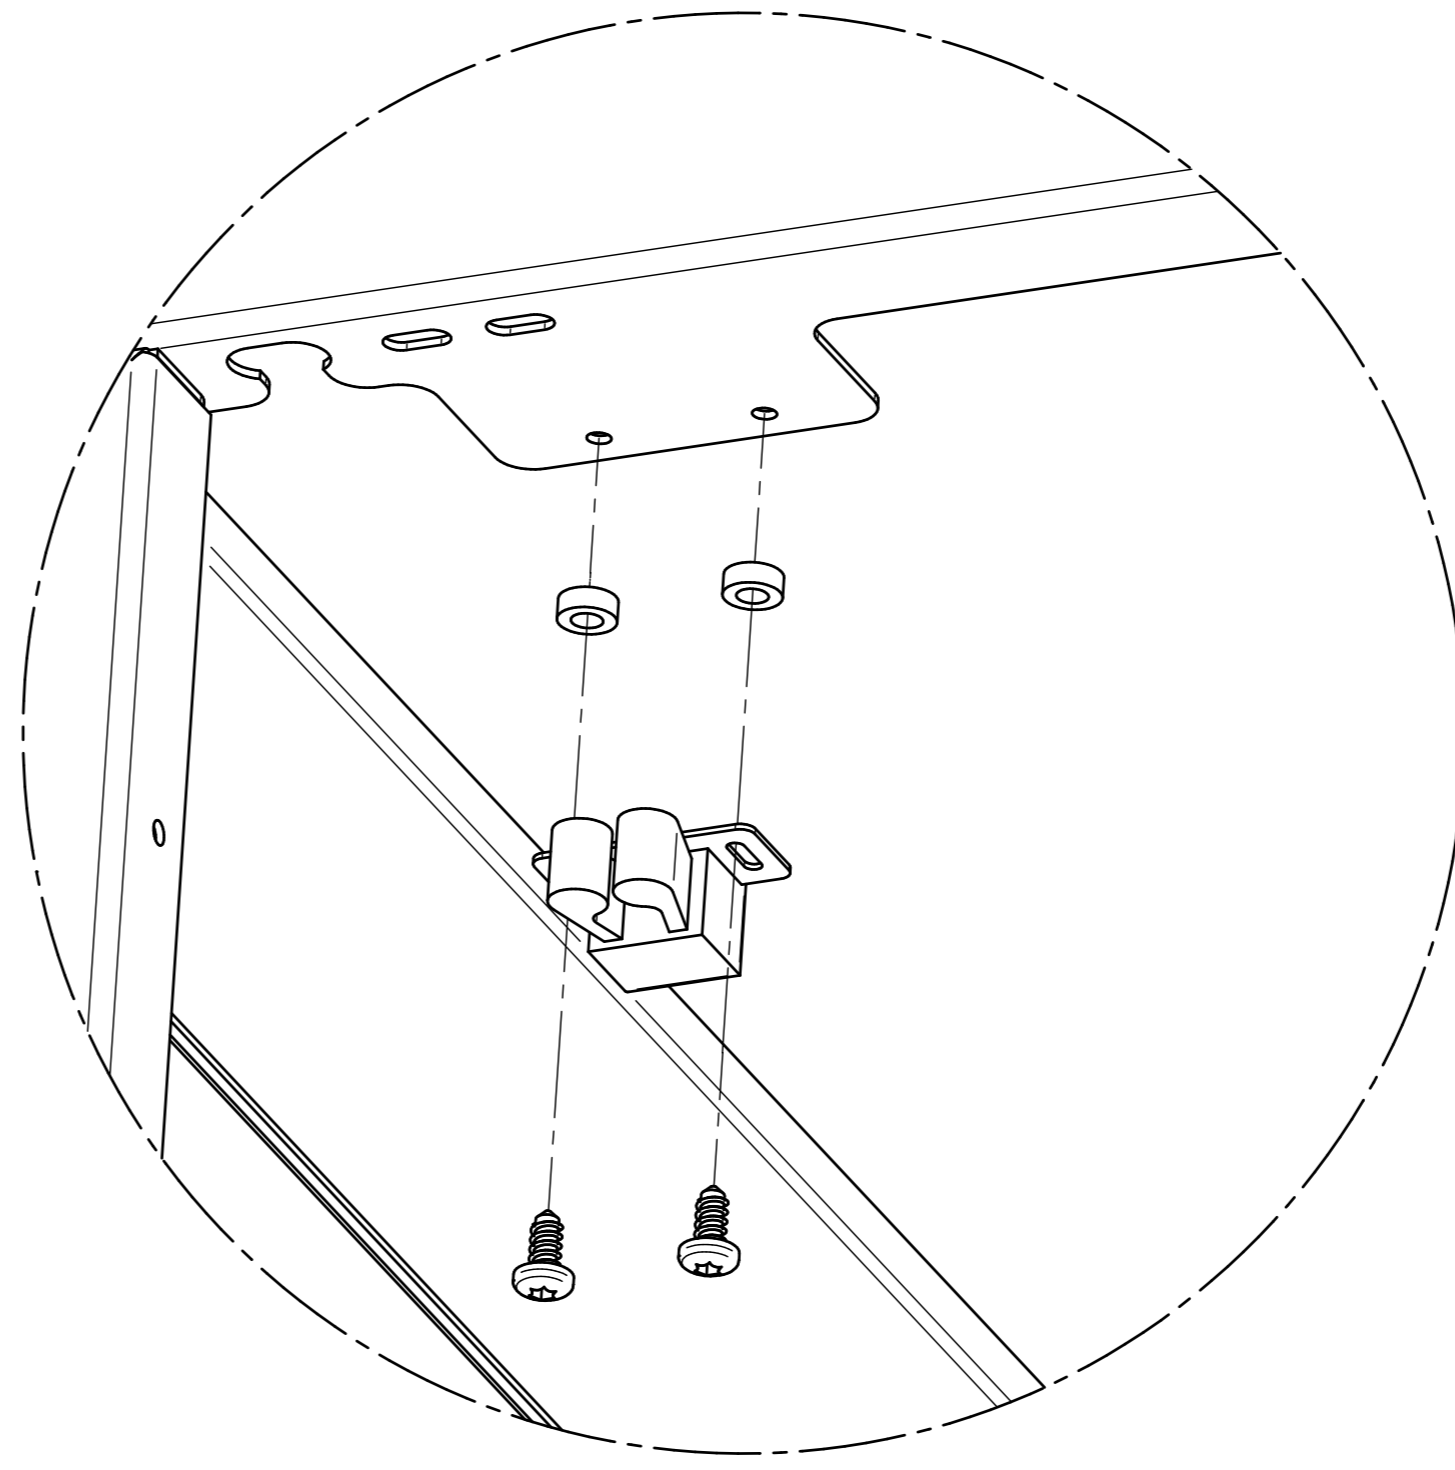

NOTICE DE MONTAGE

6

- T1
- 2 x4
- 3 x2
- 4 x2