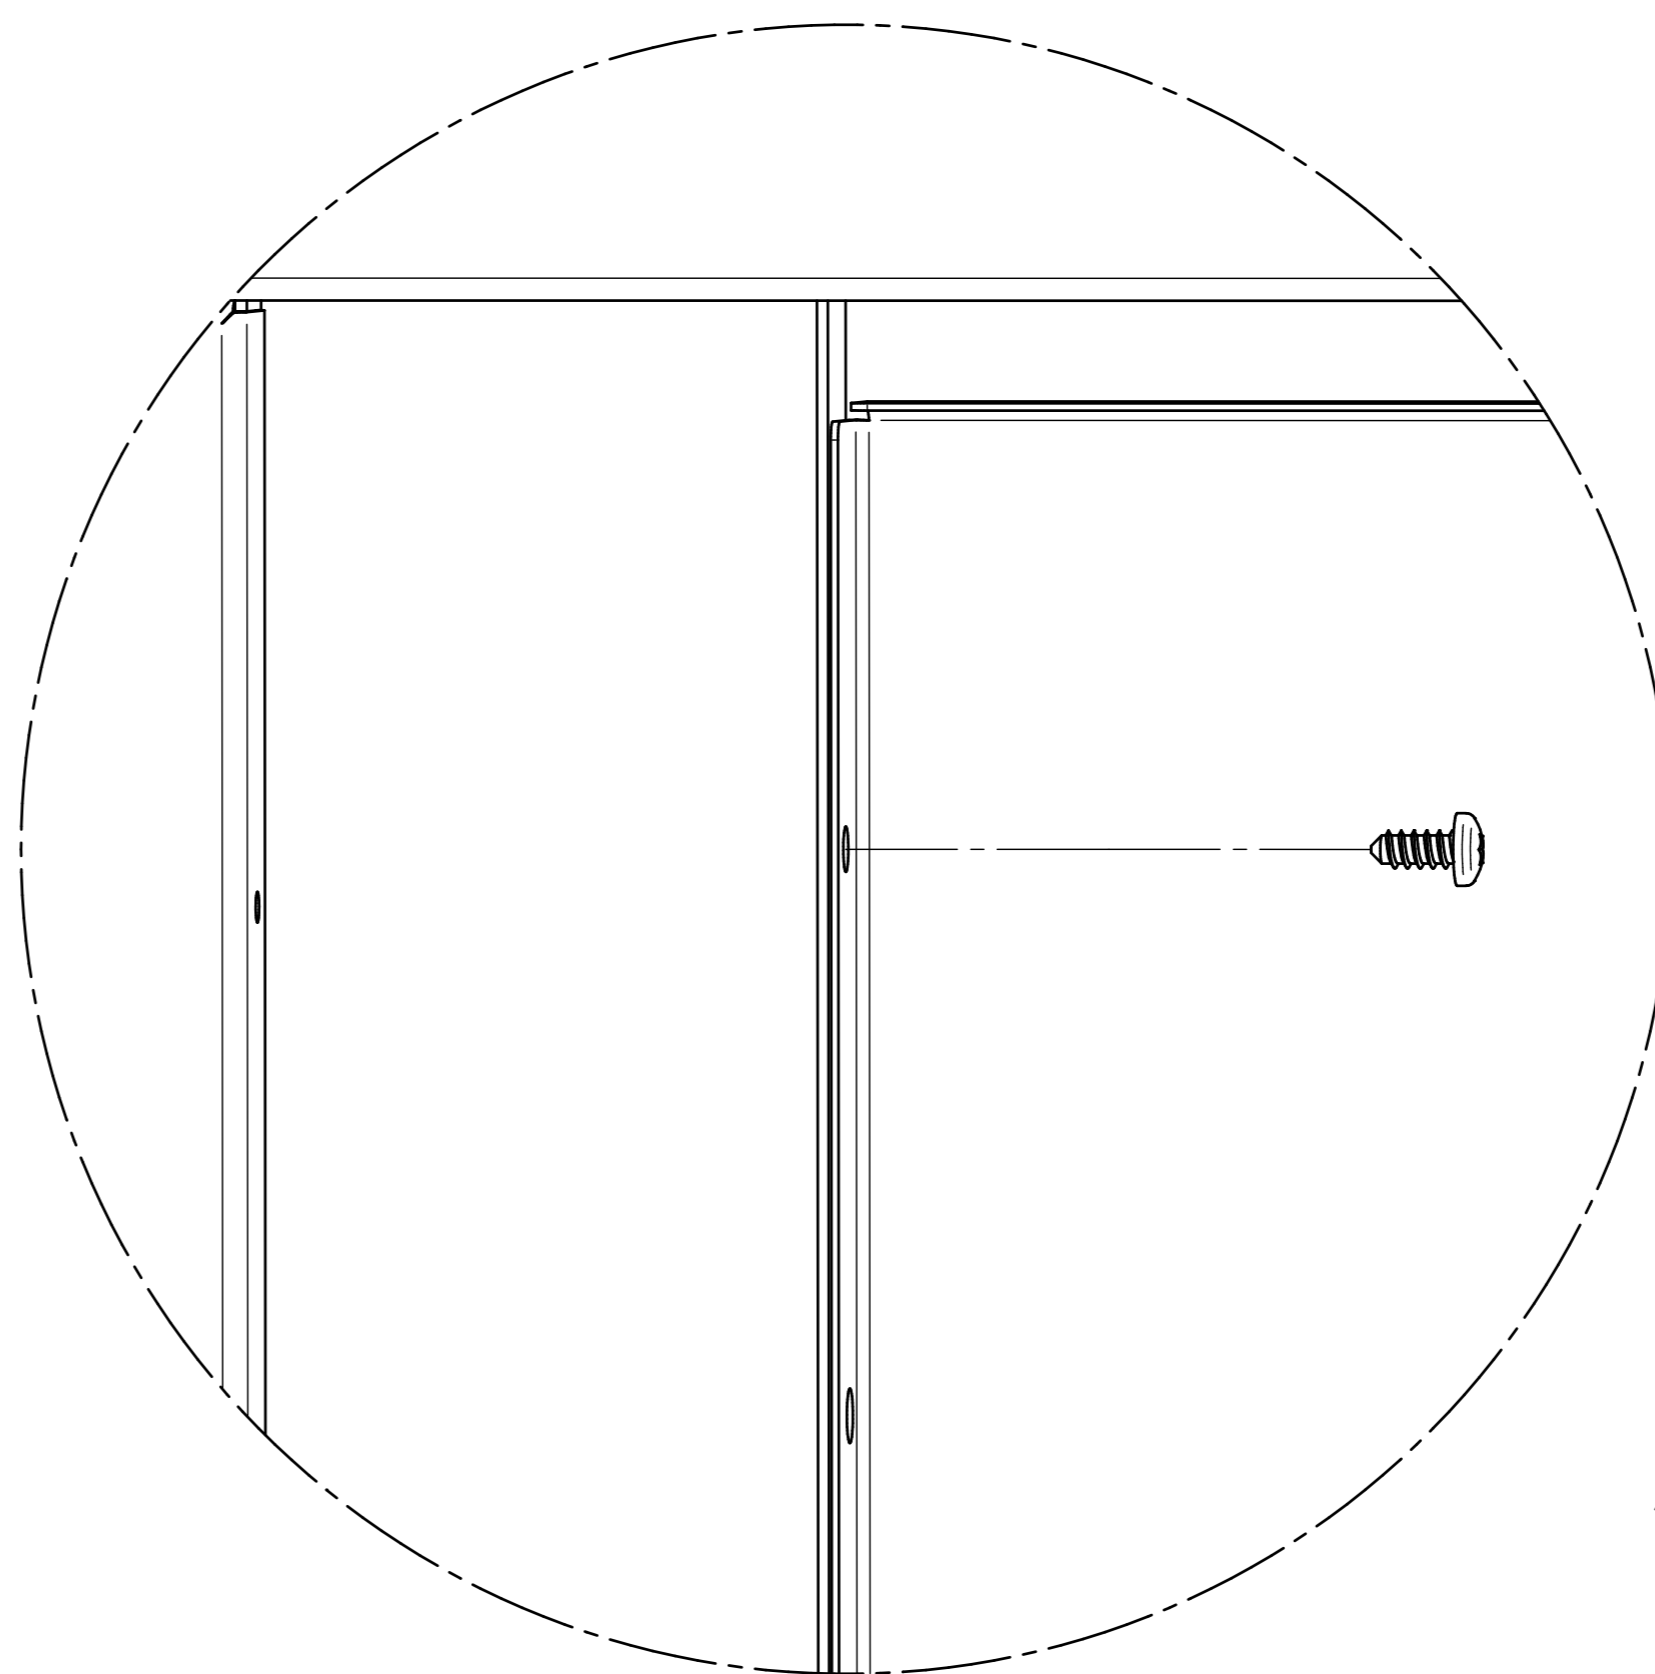

Kit Porte Desserte Felix/ Kit Sideboard Door Felix

1

T1
2

x8

2

3

NOTICE DE MONTAGE

x4