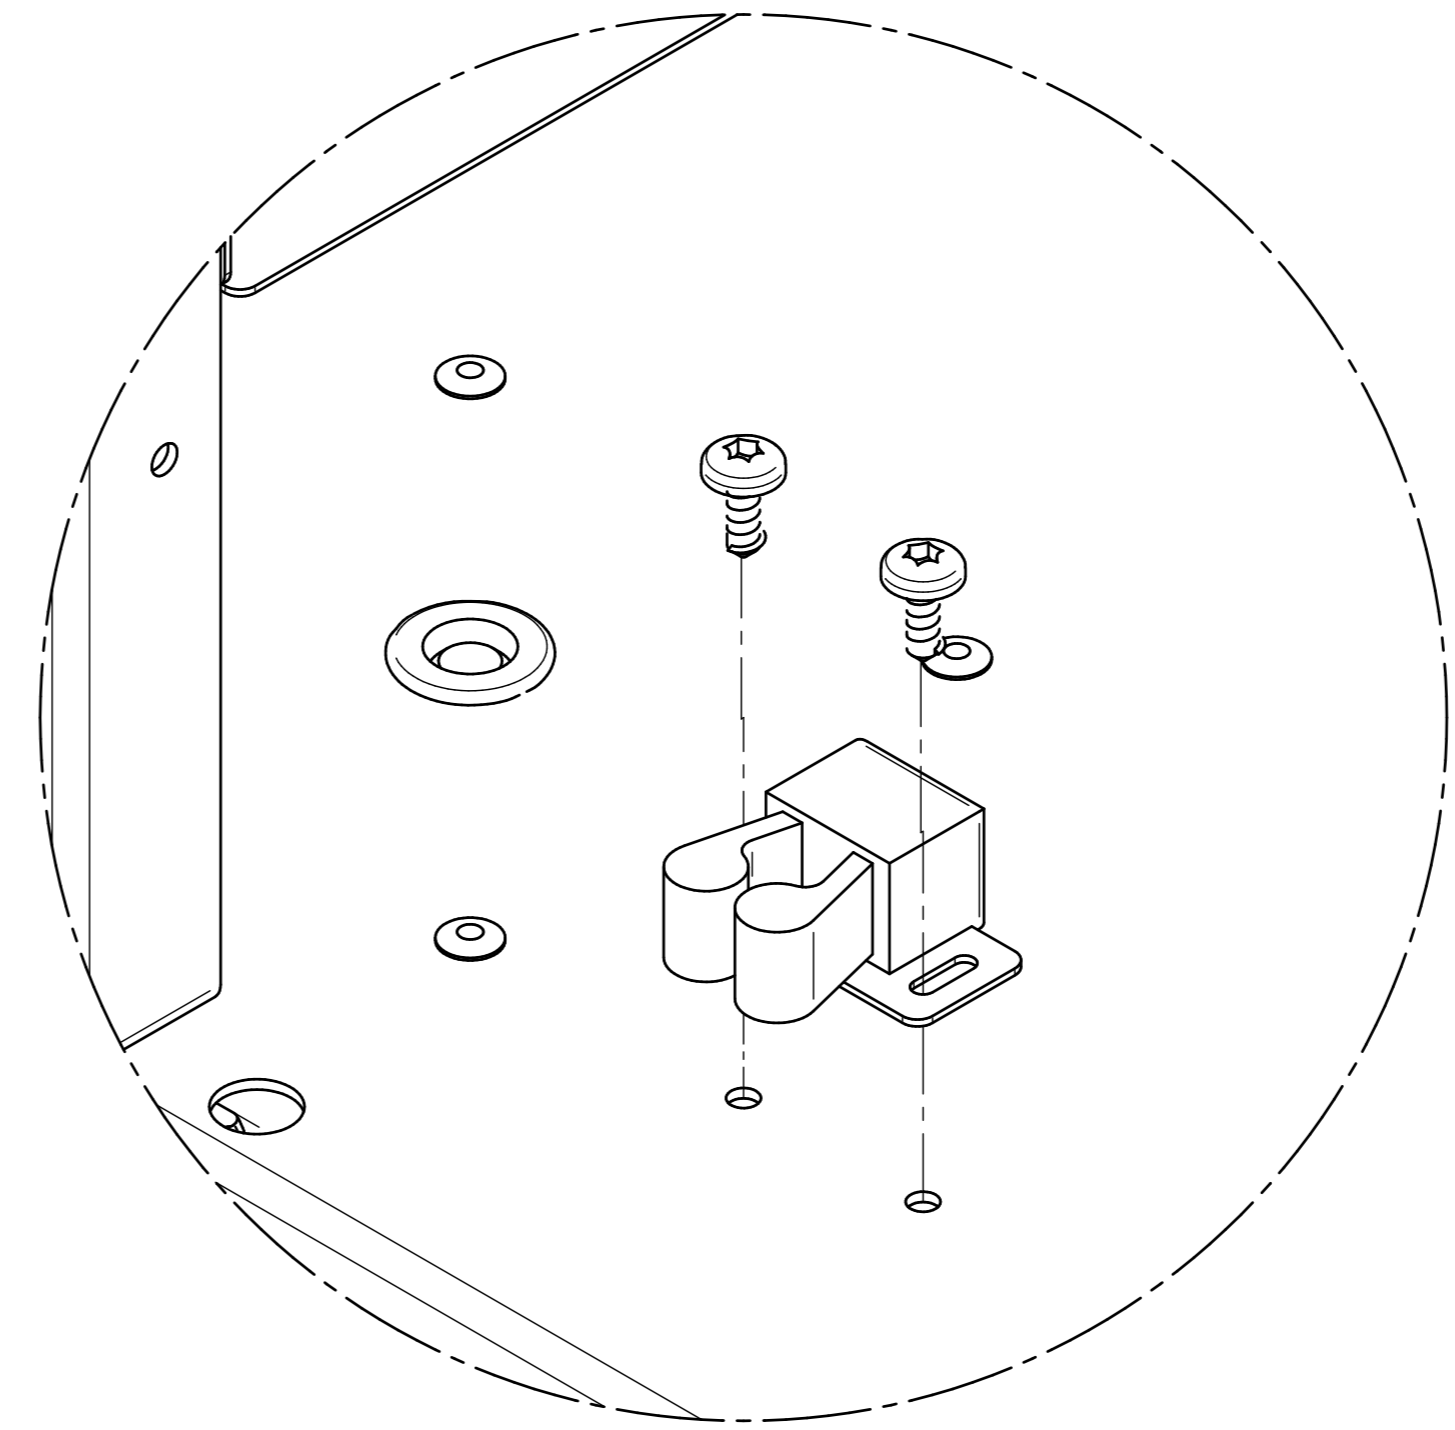

Kit Porte Desserte Felix/ Kit Sideboard Door Felix

1

T1
2

x8

2

3

NOTICE DE MONTAGE

x4

NOTICE DE MONTAGE

6

- T1 
- 2  x4
- 3  x2
- 4  x2

7

8

- T1 
- 2  x2
- H  x1