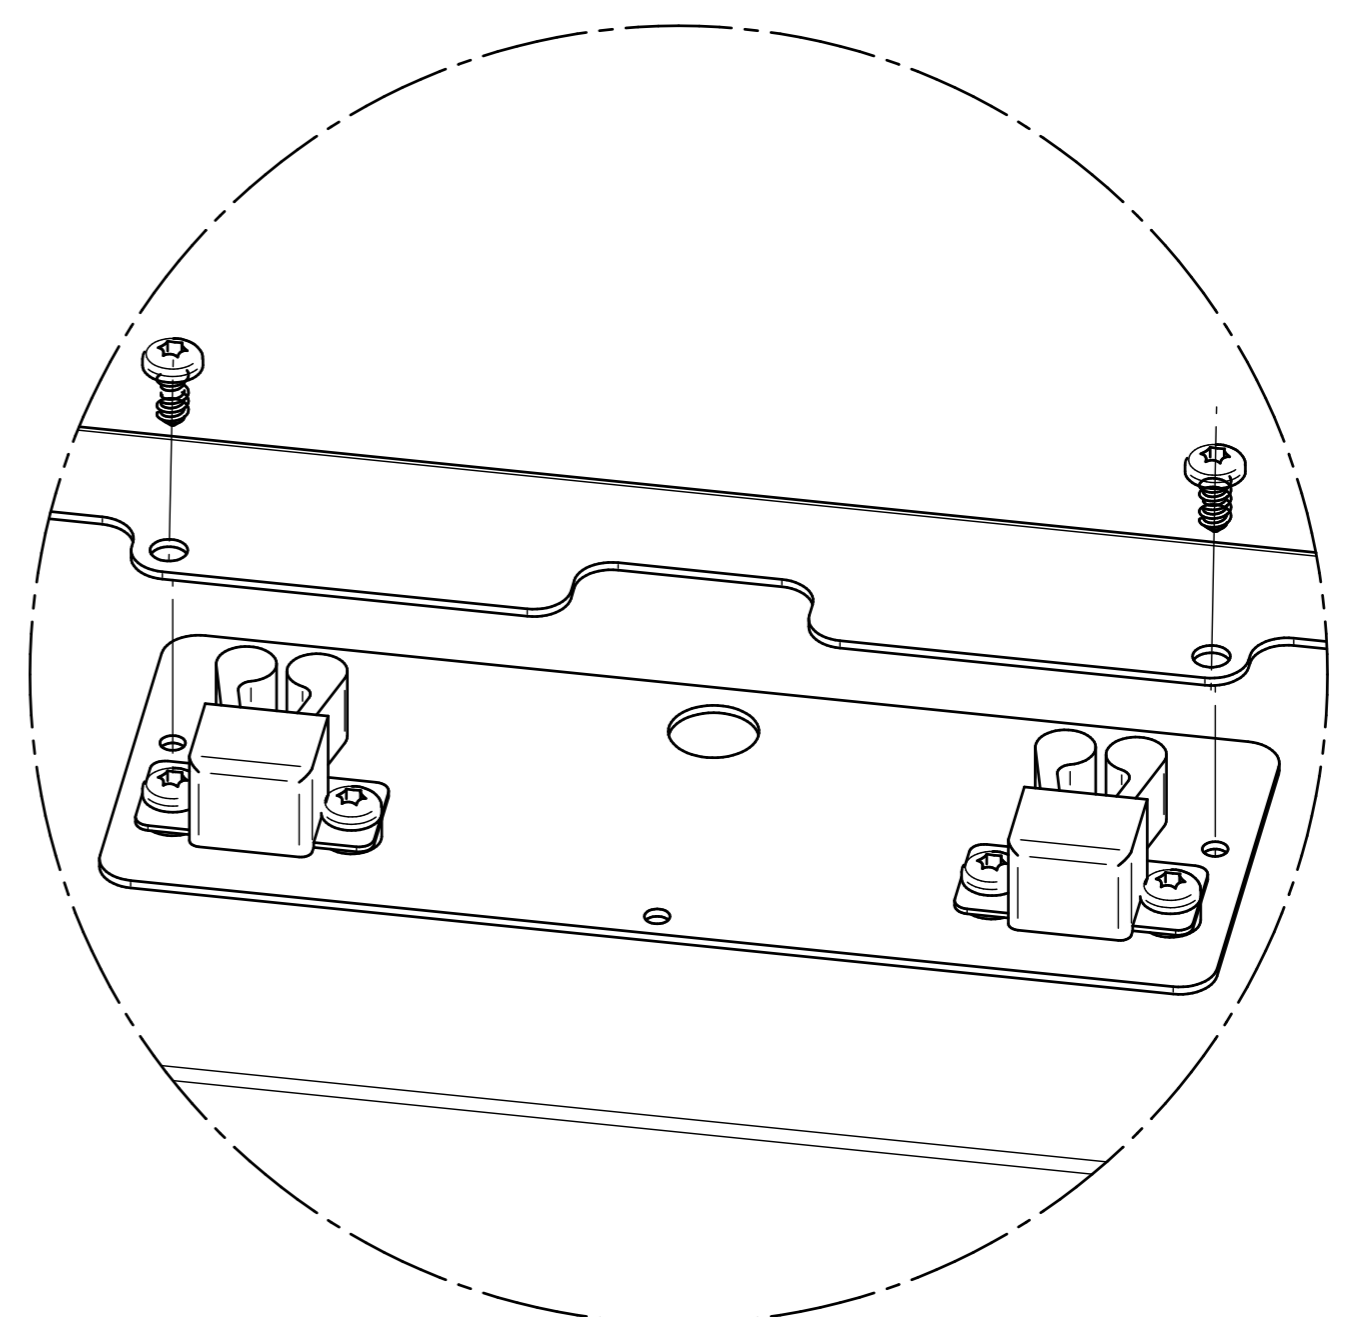

Kit Porte Meuble Felix/ Kit Furniture Door Felix

NOTICE DE MONTAGE

1

T1

2

x4

3

x2

2

T1

2

x2

5

x1

- T1 
- 2  x8

- T1 
- 2  x3

NOTICE DE MONTAGE

7

- T1 
- 2  x2

8

- T1 
- 2  x4

x4

5

11

x2

B

12

T1

2

x8

1

x4