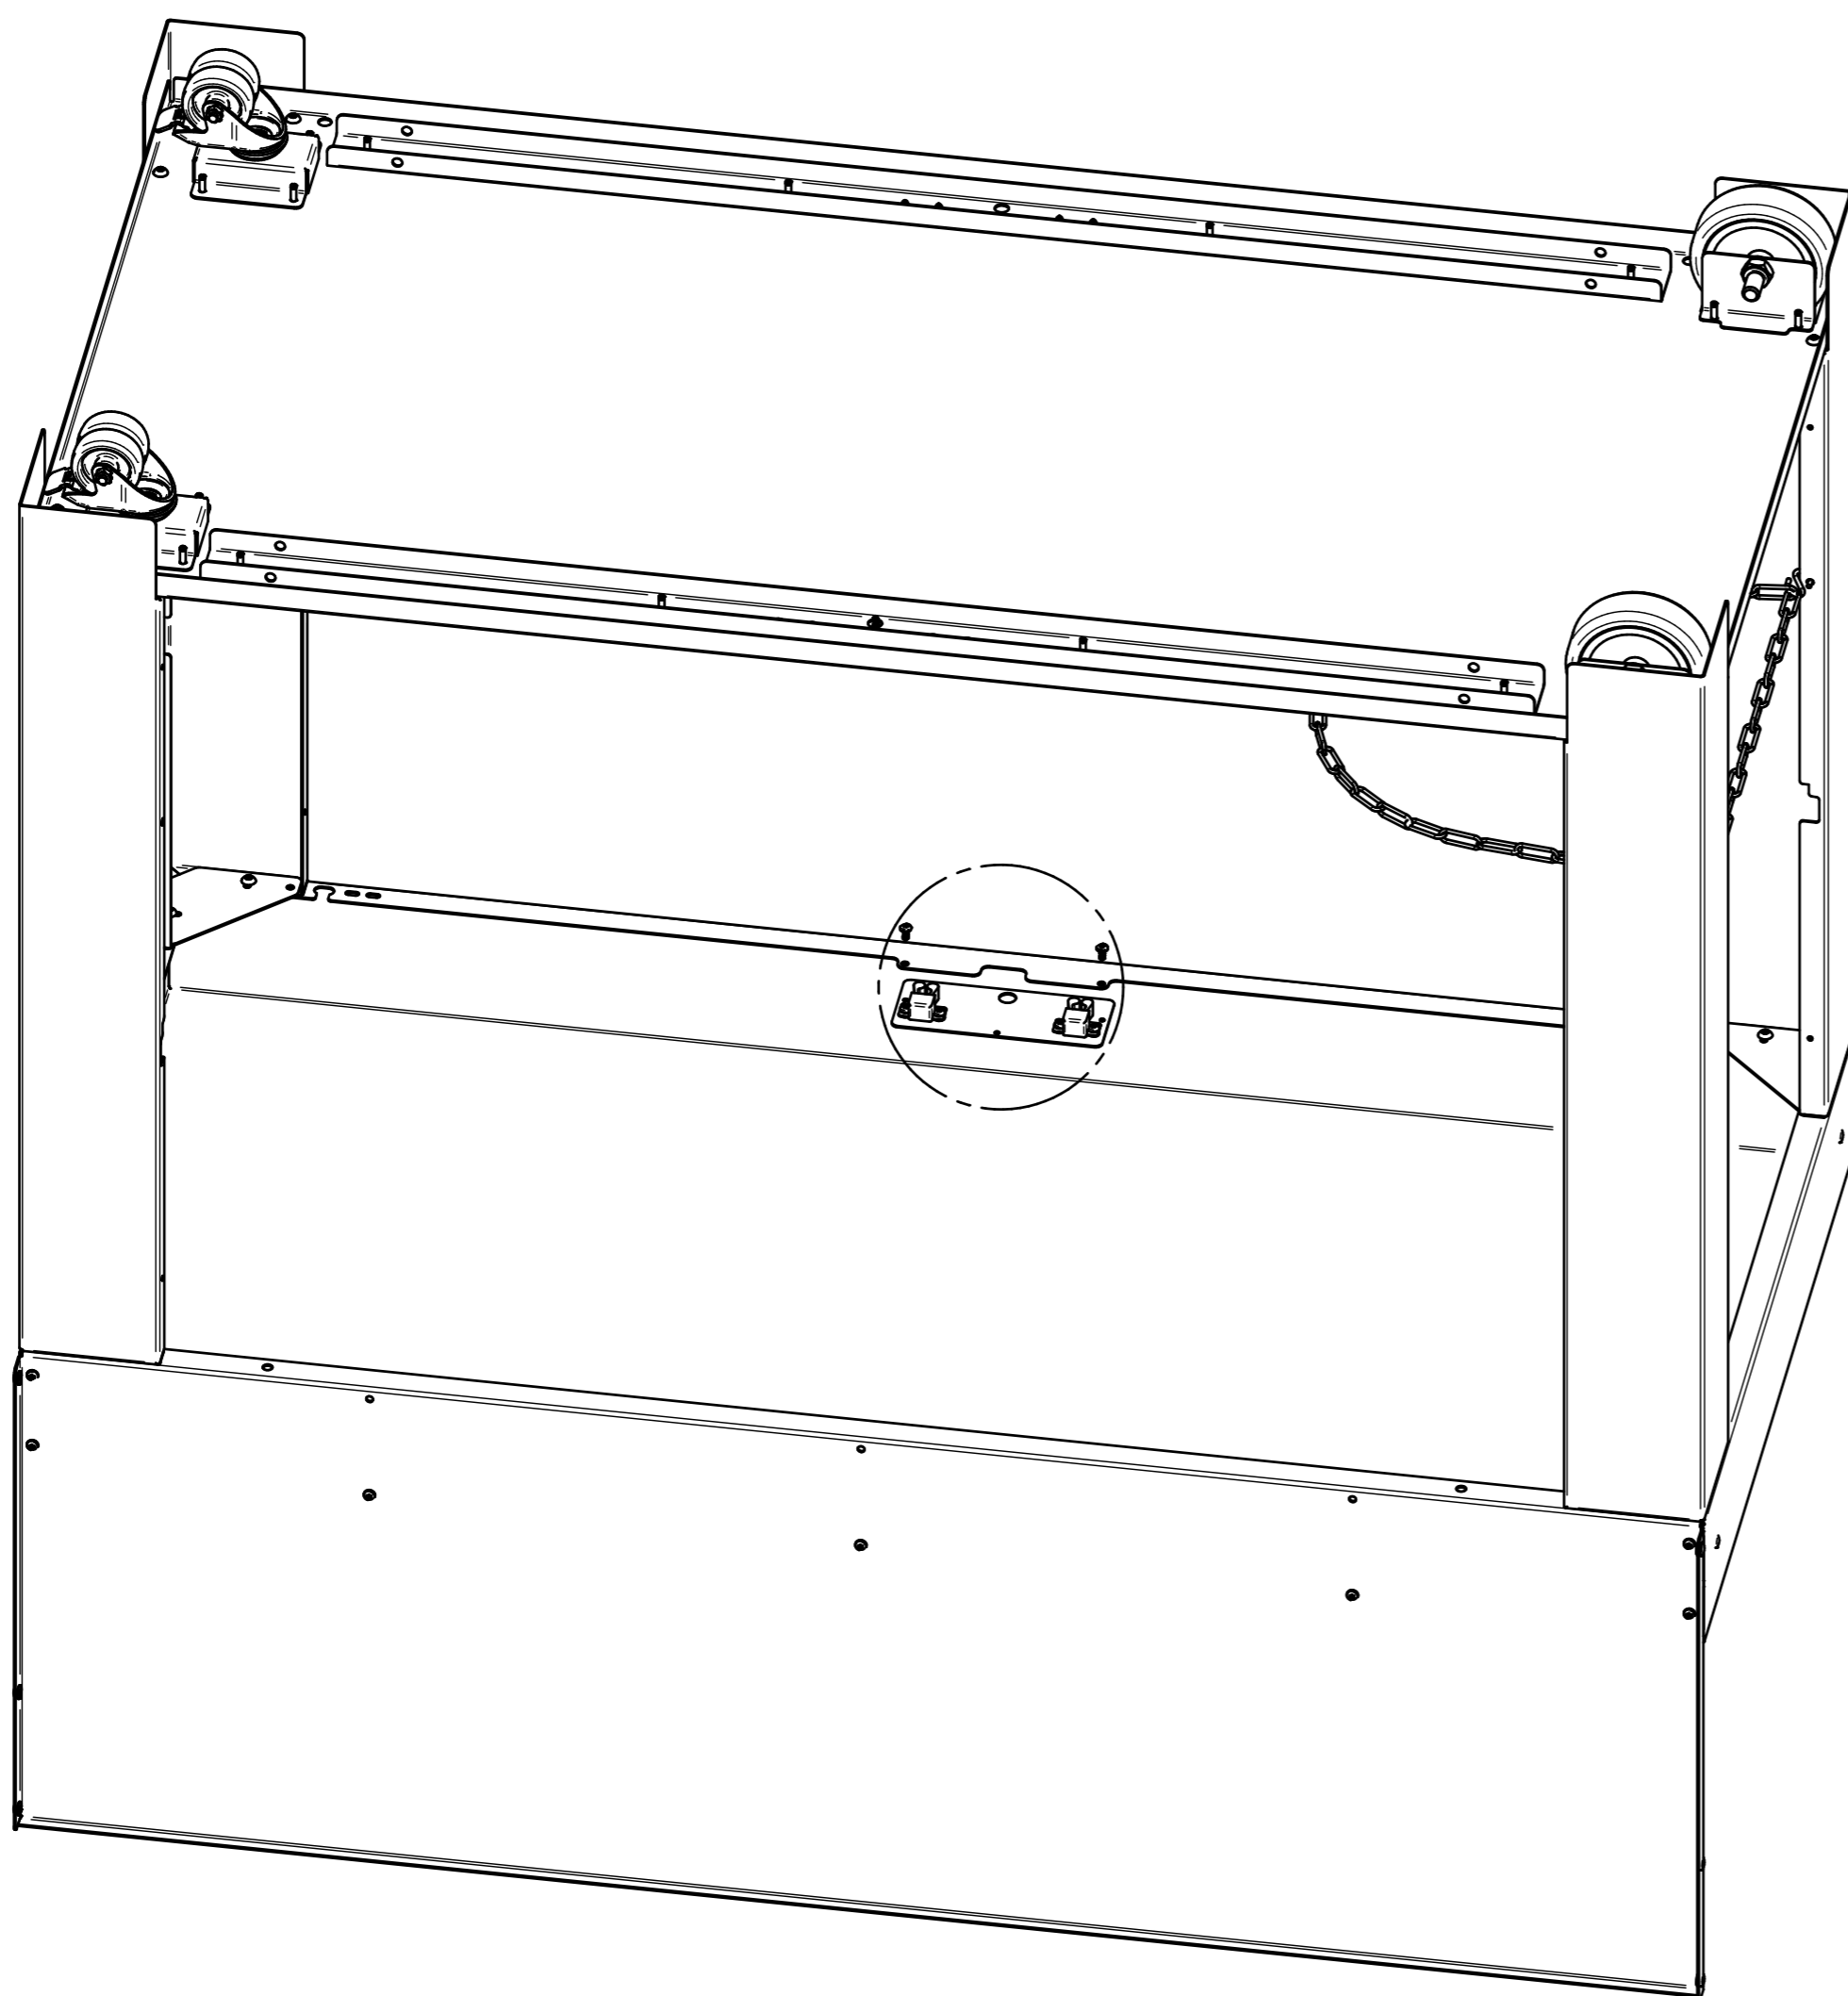

Kit Porte Meuble Felix/ Kit Furniture Door Felix

NOTICE DE MONTAGE

1

T1

2

x4

3

x2

2

T1

2

x2

5

x1

- T1 
- 2  x8

- T1 
- 2  x3

NOTICE DE MONTAGE

7

- T1 
- 2  x2

8

- T1 
- 2  x4

x4

5

11

x2

B

12

T1

2

x8

1

x4