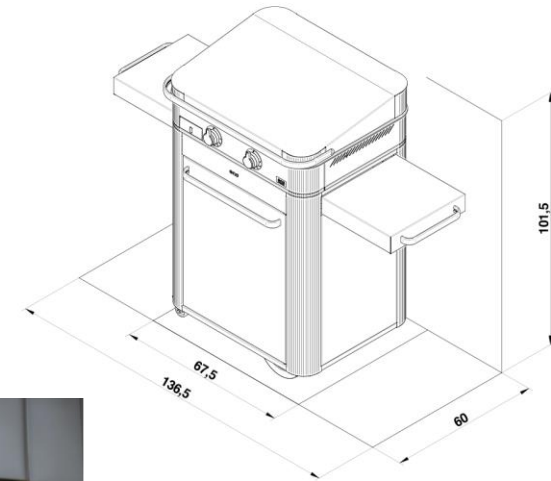

Code article	570282588801
Gencode	3224780039945
Nom article	CHARIOT ENOSIGN 65 Bleu navy
Description	Chariot pour plancha ENOSIGN 65
Nb Personnes	
Surface cuisson	
Homologation	CE, ALIMENTAIRE, Longtime
Utilisation	Exterieur
Dim. Produit (H x L x P)	80 x 126 x 57 cm / 31,5" x 49,61" x 22,44"
Dim. emballage (H x L x P)	80 x 70 x 55 cm / 31,5" x 27,56" x 21,65"
Poids net	34 kg / 74,97 lbs
Poids Emballé	38,5 kg / 84,89 lbs
PCB	1
Nb colis/article	1
Nb pces/pal	4
Energie	
Type branchement	
Nb brûleurs	
Puissance brûleurs kW	
Consommation	349 g/h
Allumage sécurité	thermocouple
Plaque	
Revêtement plaque	
Détails plaque	
Châssis	
Protection	
Coloris	
Détails	
Garanties: plaque, brûleurs, autres pieces	
Origine	Origine France Garantie
Ecotaxe DEEE HT	
Taxe Ecomobilier HT	0,11
Taux TVA	20%
Code douanier	73211190
Notice	85559.pdf

CHARIOT ENOSIGN 65 Bleu navy